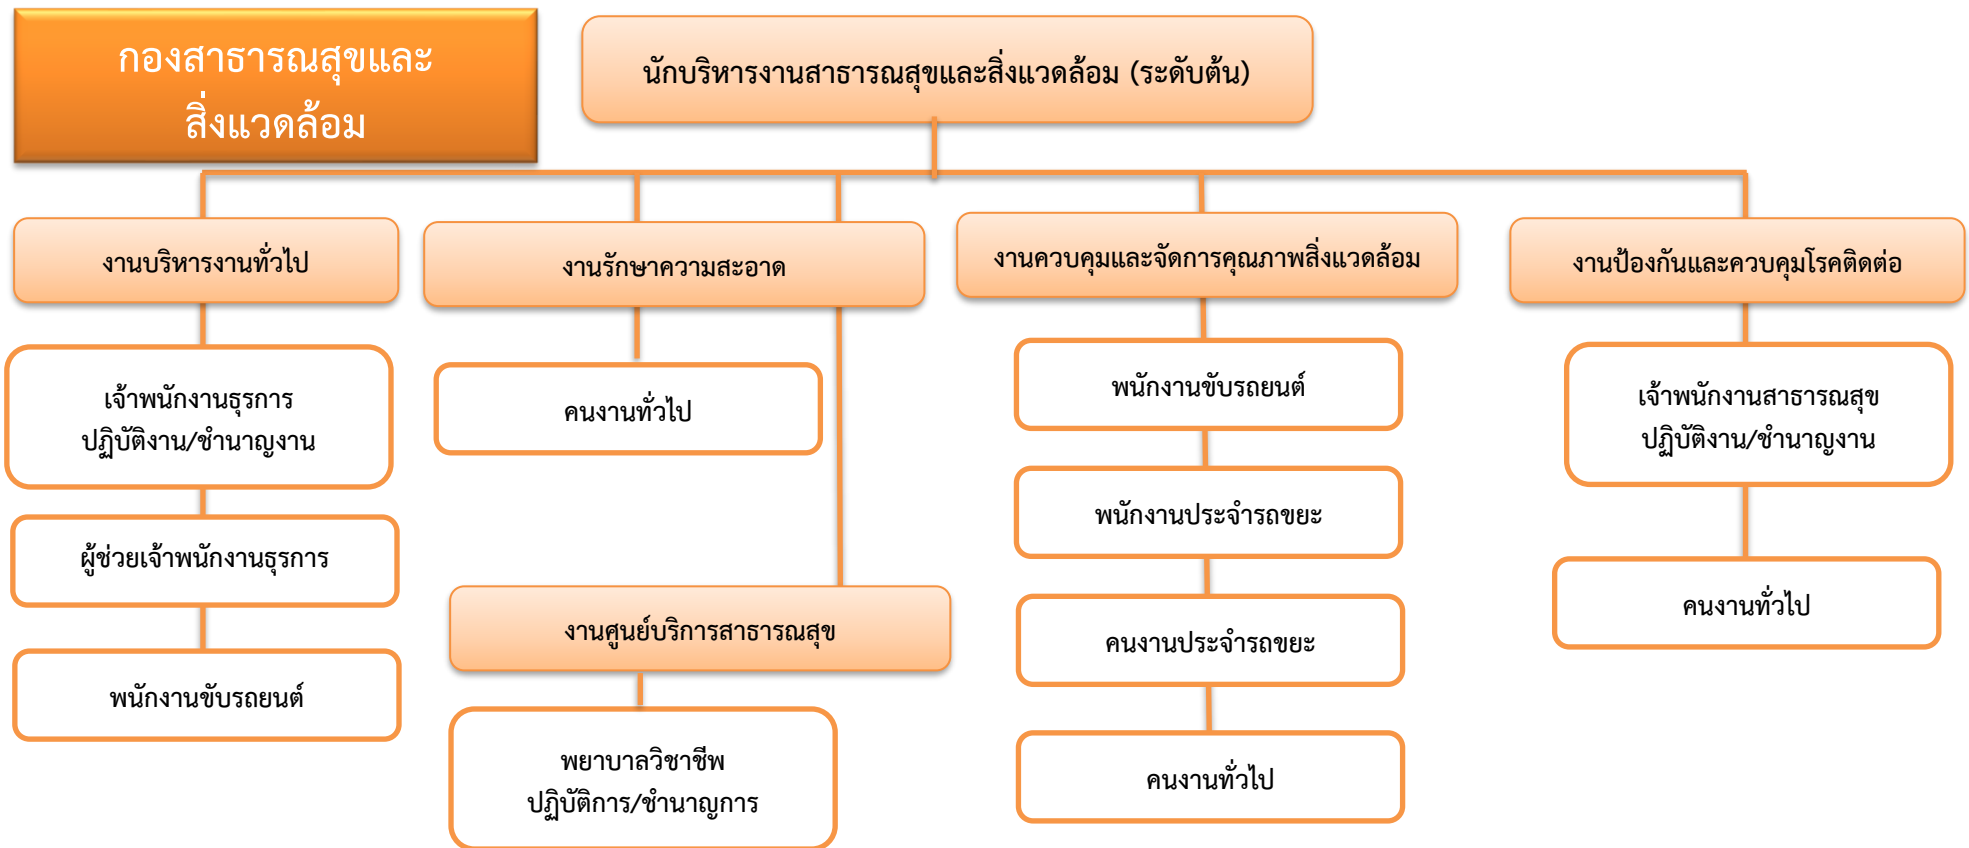

# สำนักปลัดเทศบาล

ปลัดเทศบาล (ระดับกลาง)

หน่วยตรวจสอบภายใน

หัวหน้าสำนักปลัด (ระดับต้น)

นักวิชาการตรวจสอบภายใน (ปก./ชก.)

ผู้ช่วยนักวิชาการตรวจสอบภายใน

b.