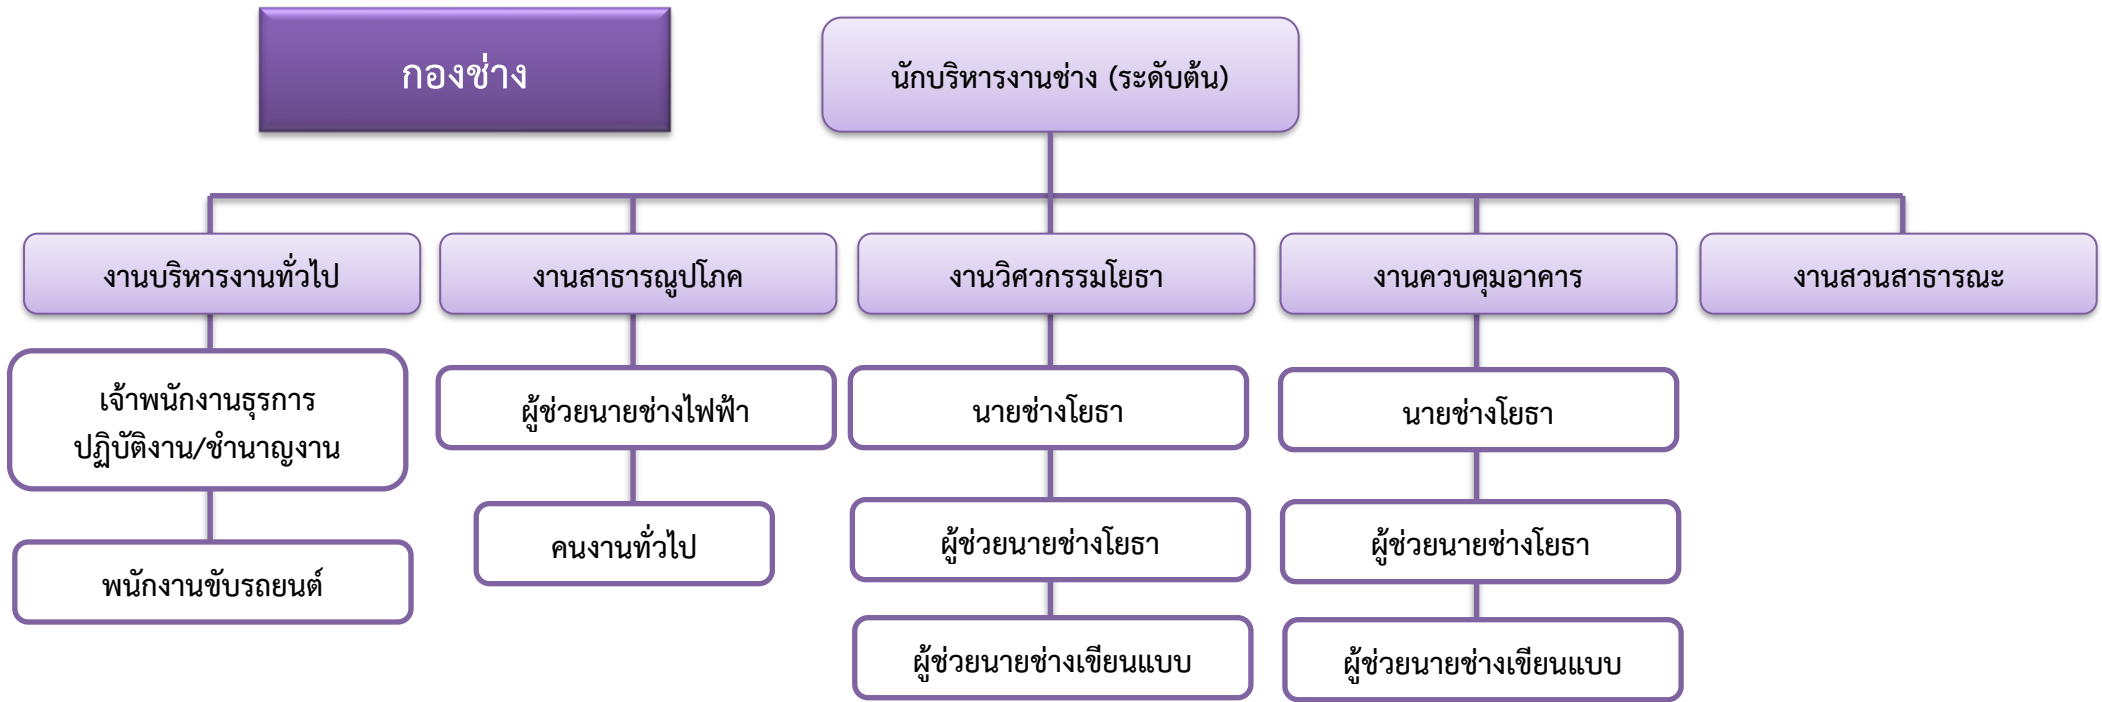

# สำนักปลัดเทศบาล

ปลัดเทศบาล (ระดับกลาง)

หน่วยตรวจสอบภายใน

หัวหน้าสำนักปลัด (ระดับต้น)

นักวิชาการตรวจสอบภายใน (ปก./ชก.)

ผู้ช่วยนักวิชาการตรวจสอบภายใน

b.