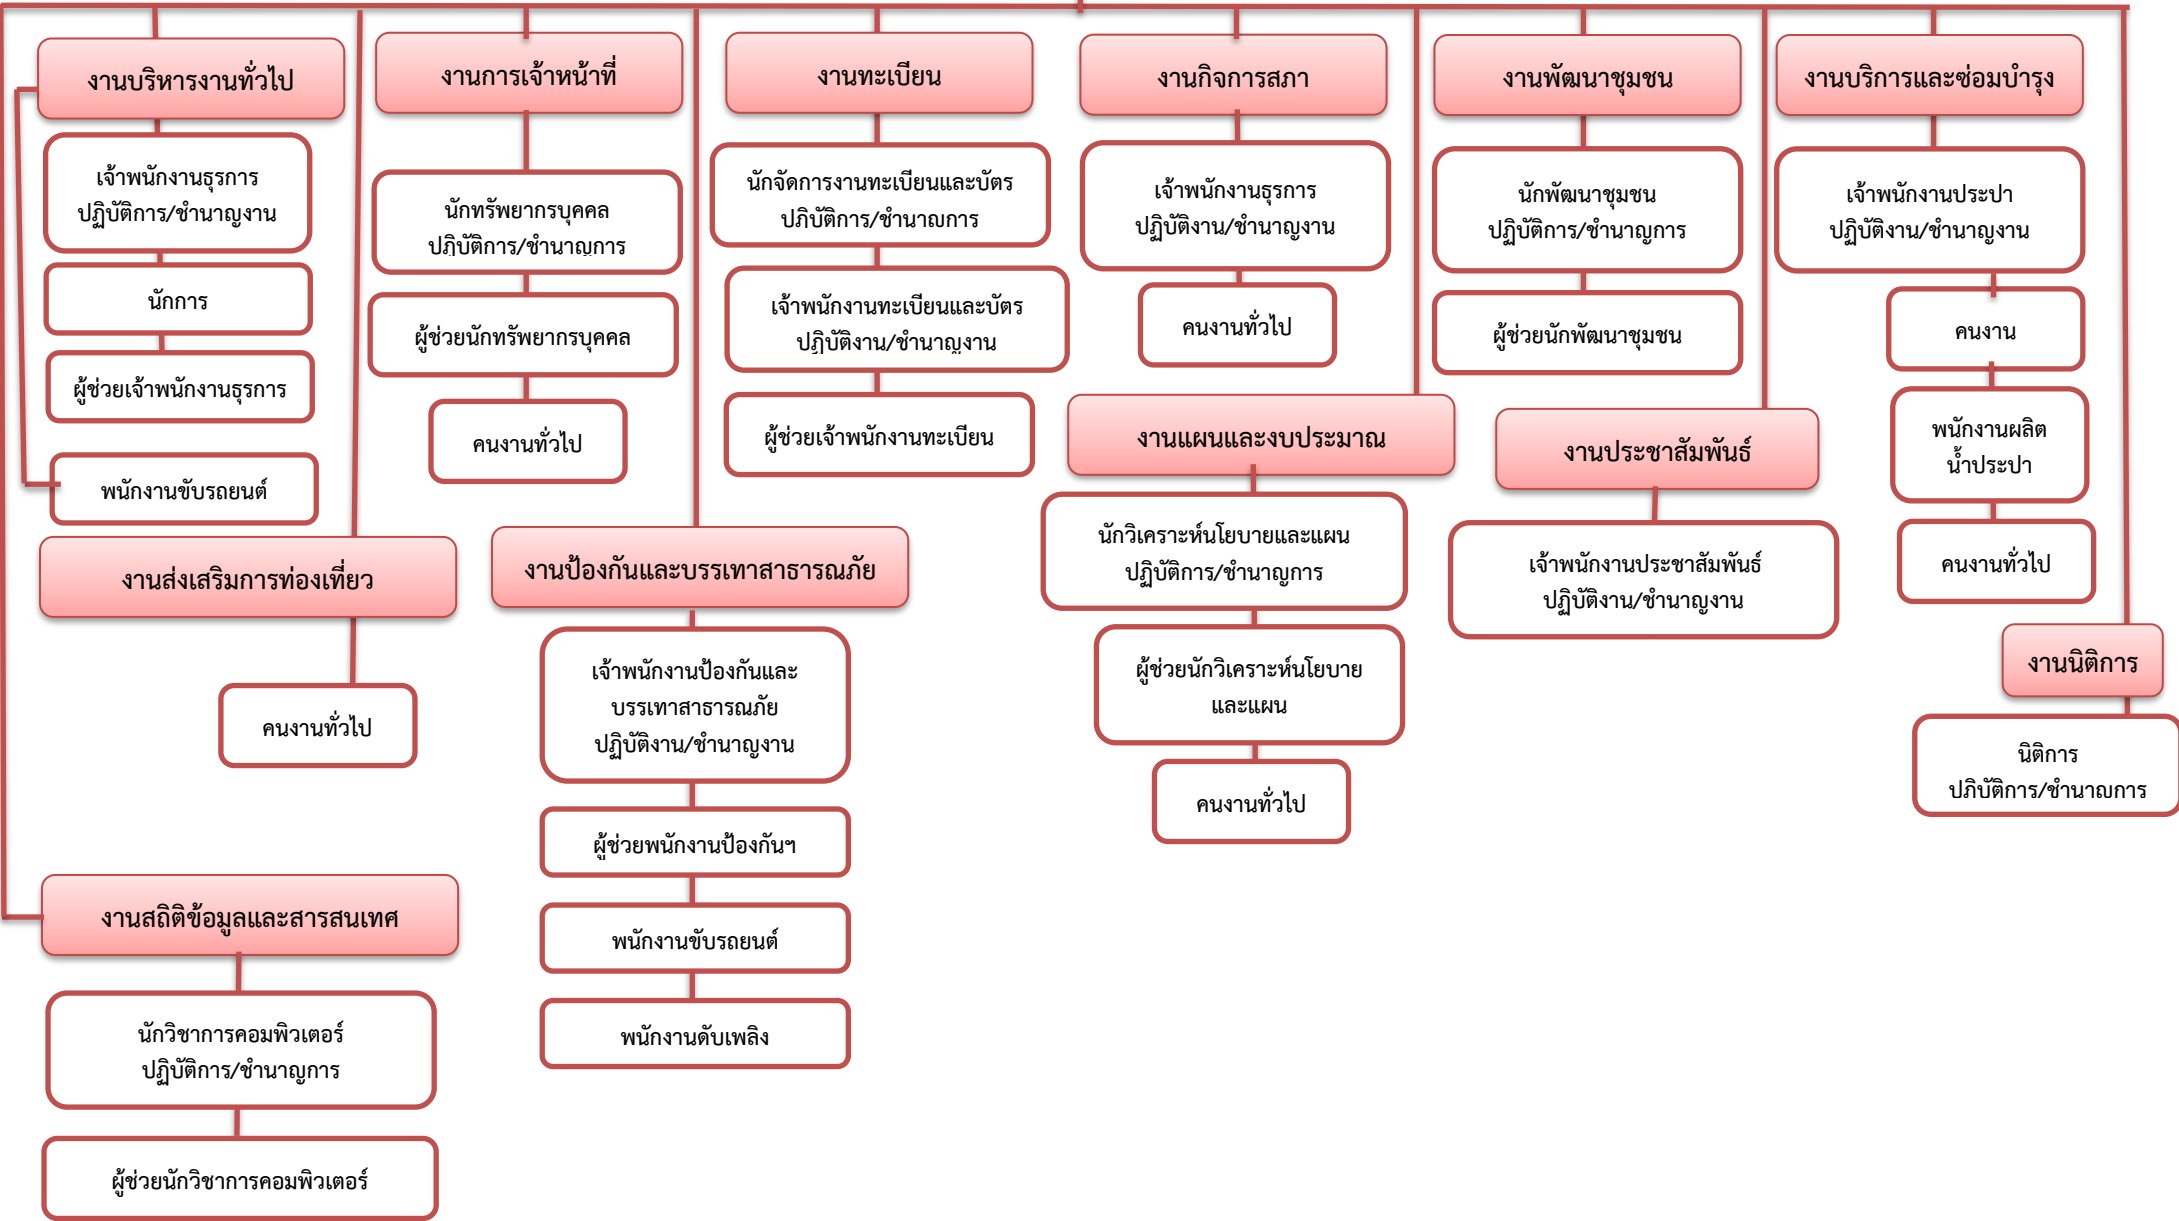

# โครงสร้างองค์กร

# สำนักปลัดเทศบาล

ปลัดเทศบาล (ระดับกลาง)

หน่วยตรวจสอบภายใน

หัวหน้าสำนักปลัด (ระดับต้น)

นักวิชาการตรวจสอบภายใน (ปก./ชก.)

ผู้ช่วยนักวิชาการตรวจสอบภายใน

b.