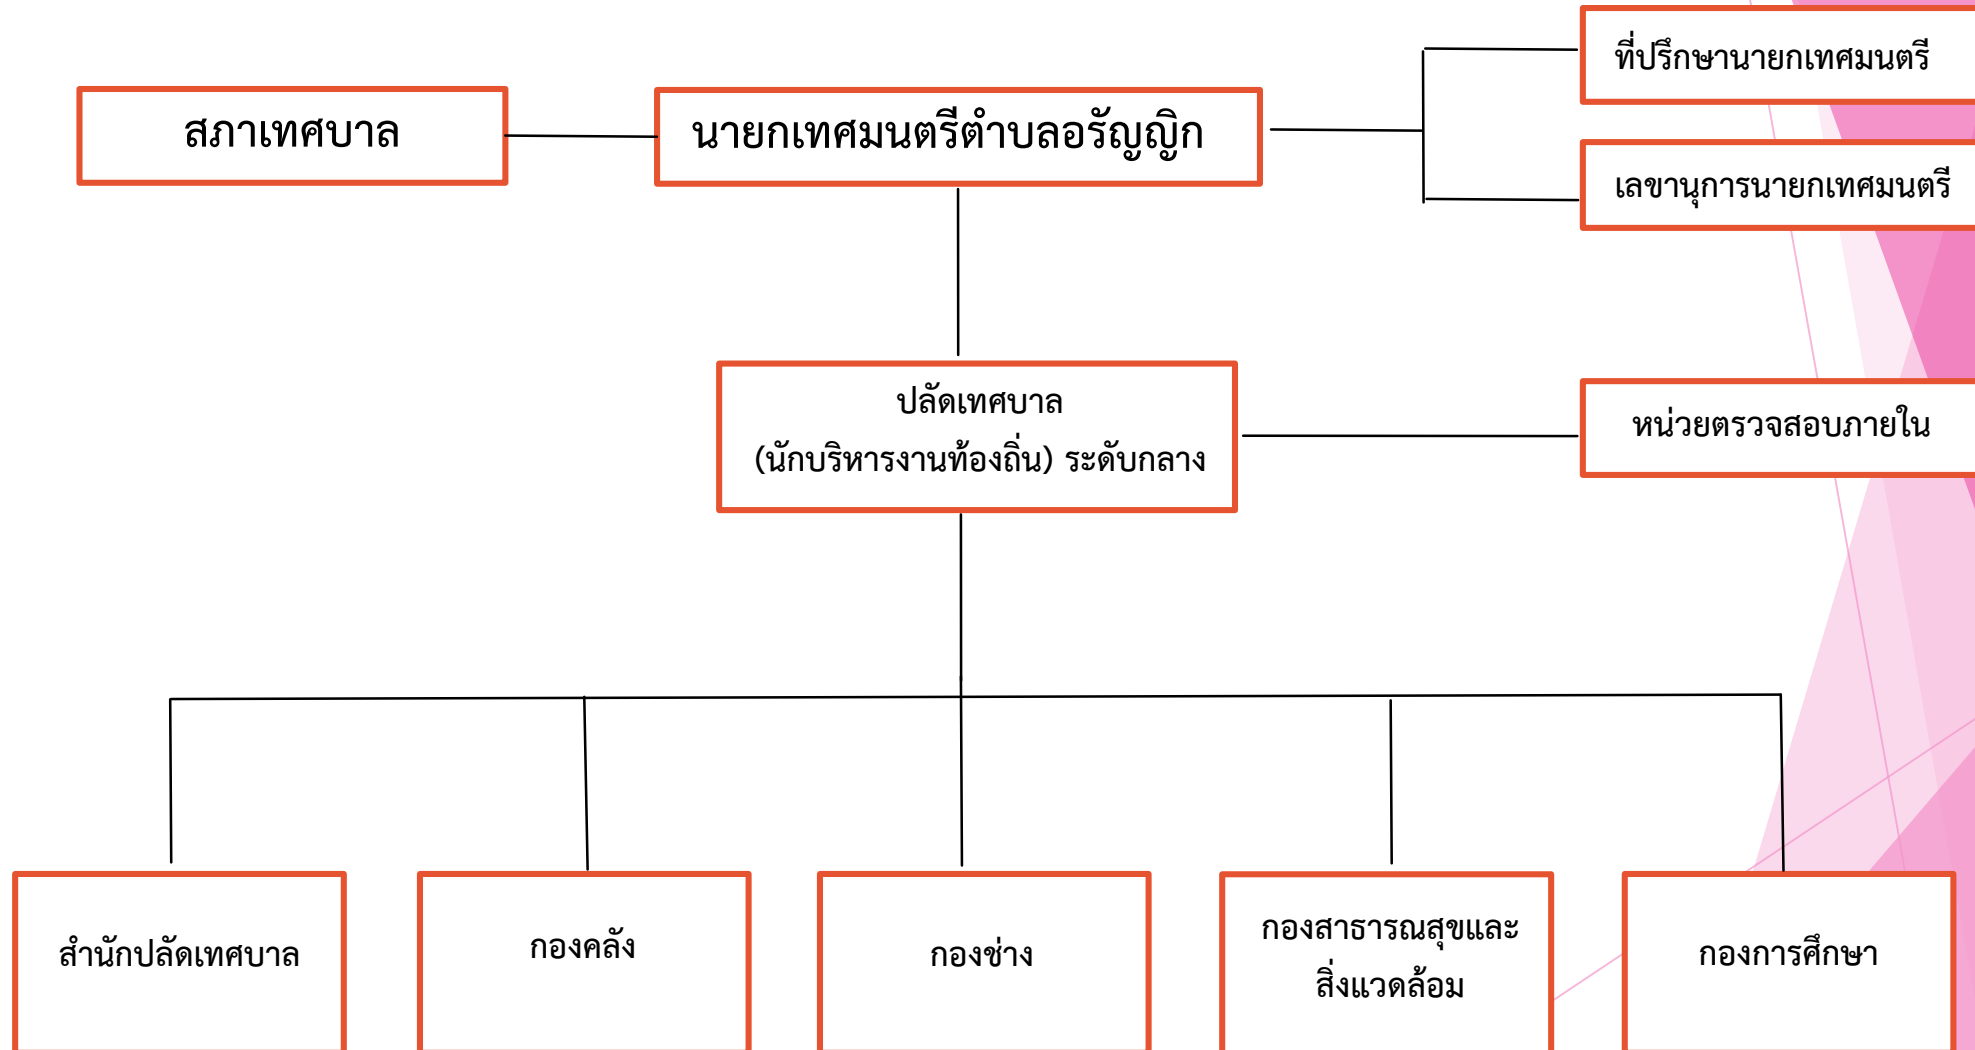

# โครงสร้างเทศบาลตำบลรัษฎา

นายกเทศมนตรีตำบลรัษฎา

รองนายกเทศมนตรีตำบลรัษฎา

รองนายกเทศมนตรีตำบลรัษฎา

ที่ปรึกษานายกเทศมนตรีตำบลรัษฎา

เลขานุการนายกเทศมนตรีตำบลรัษฎา

ประธานสภาเทศบาลตำบลรัษฎา

รองประธานสภาเทศบาลตำบลรัษฎา

# โครงสร้างองค์กร

# สำนักปลัดเทศบาล

ปลัดเทศบาล (ระดับกลาง)

หน่วยตรวจสอบภายใน

หัวหน้าสำนักปลัด (ระดับต้น)

นักวิชาการตรวจสอบภายใน (ปก./ชก.)

ผู้ช่วยนักวิชาการตรวจสอบภายใน

b.