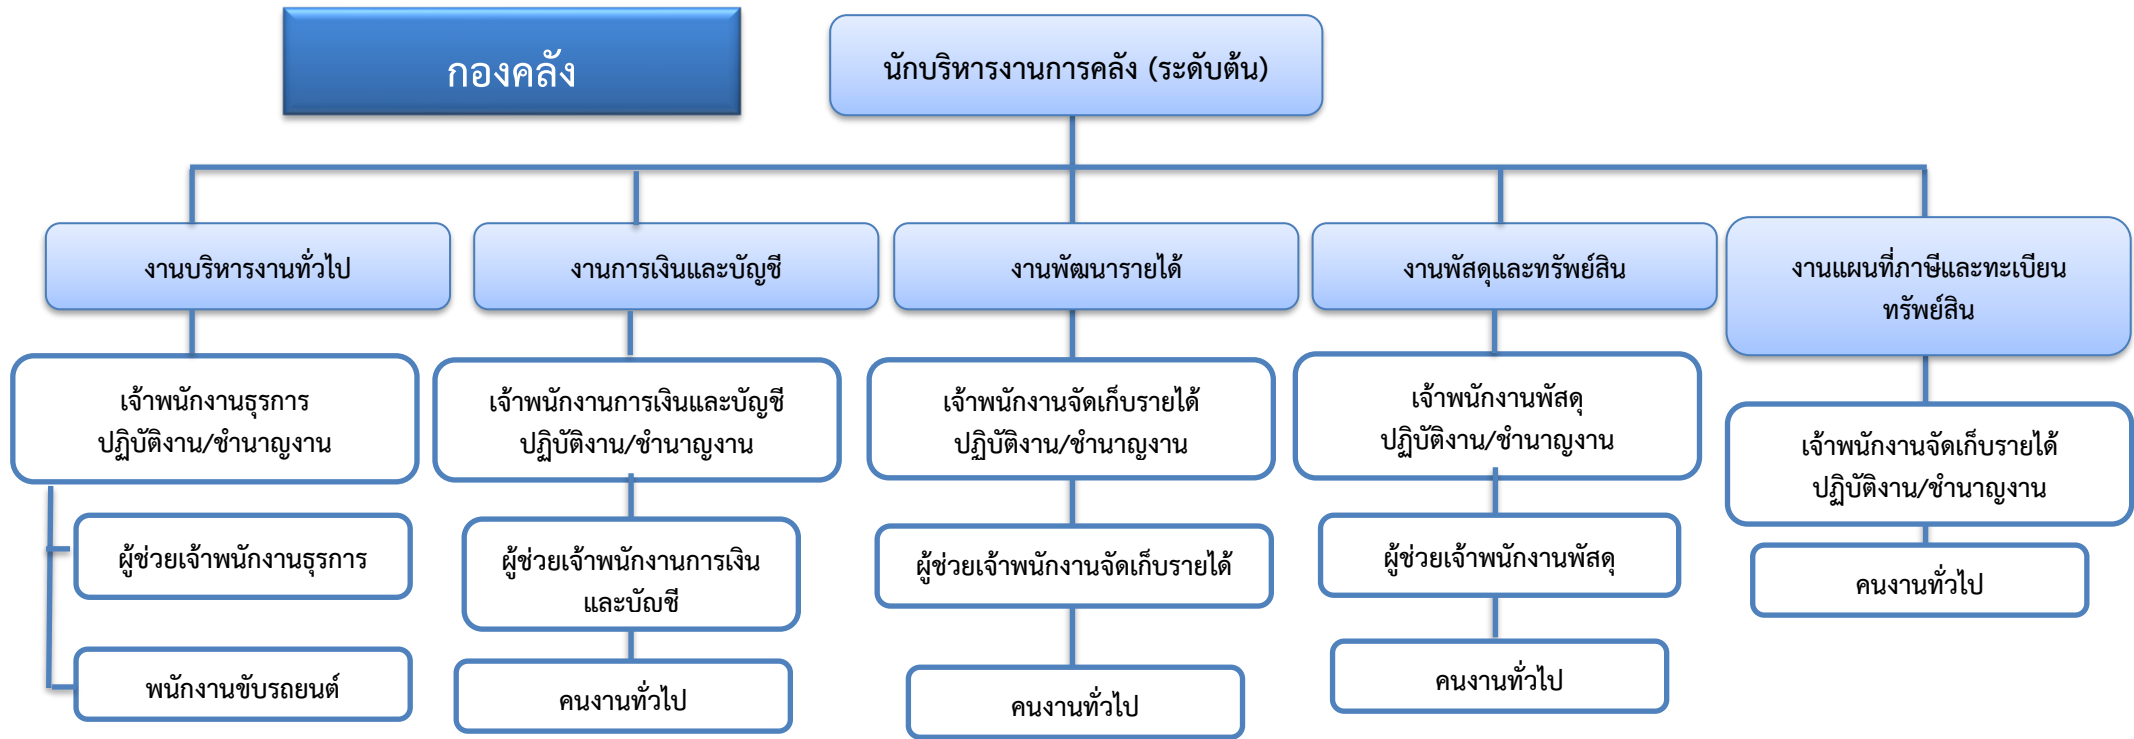

# โครงสร้างองค์กร

# สำนักปลัดเทศบาล

ปลัดเทศบาล (ระดับกลาง)

หน่วยตรวจสอบภายใน

หัวหน้าสำนักปลัด (ระดับต้น)

นักวิชาการตรวจสอบภายใน (ปก./ชก.)

ผู้ช่วยนักวิชาการตรวจสอบภายใน

b.