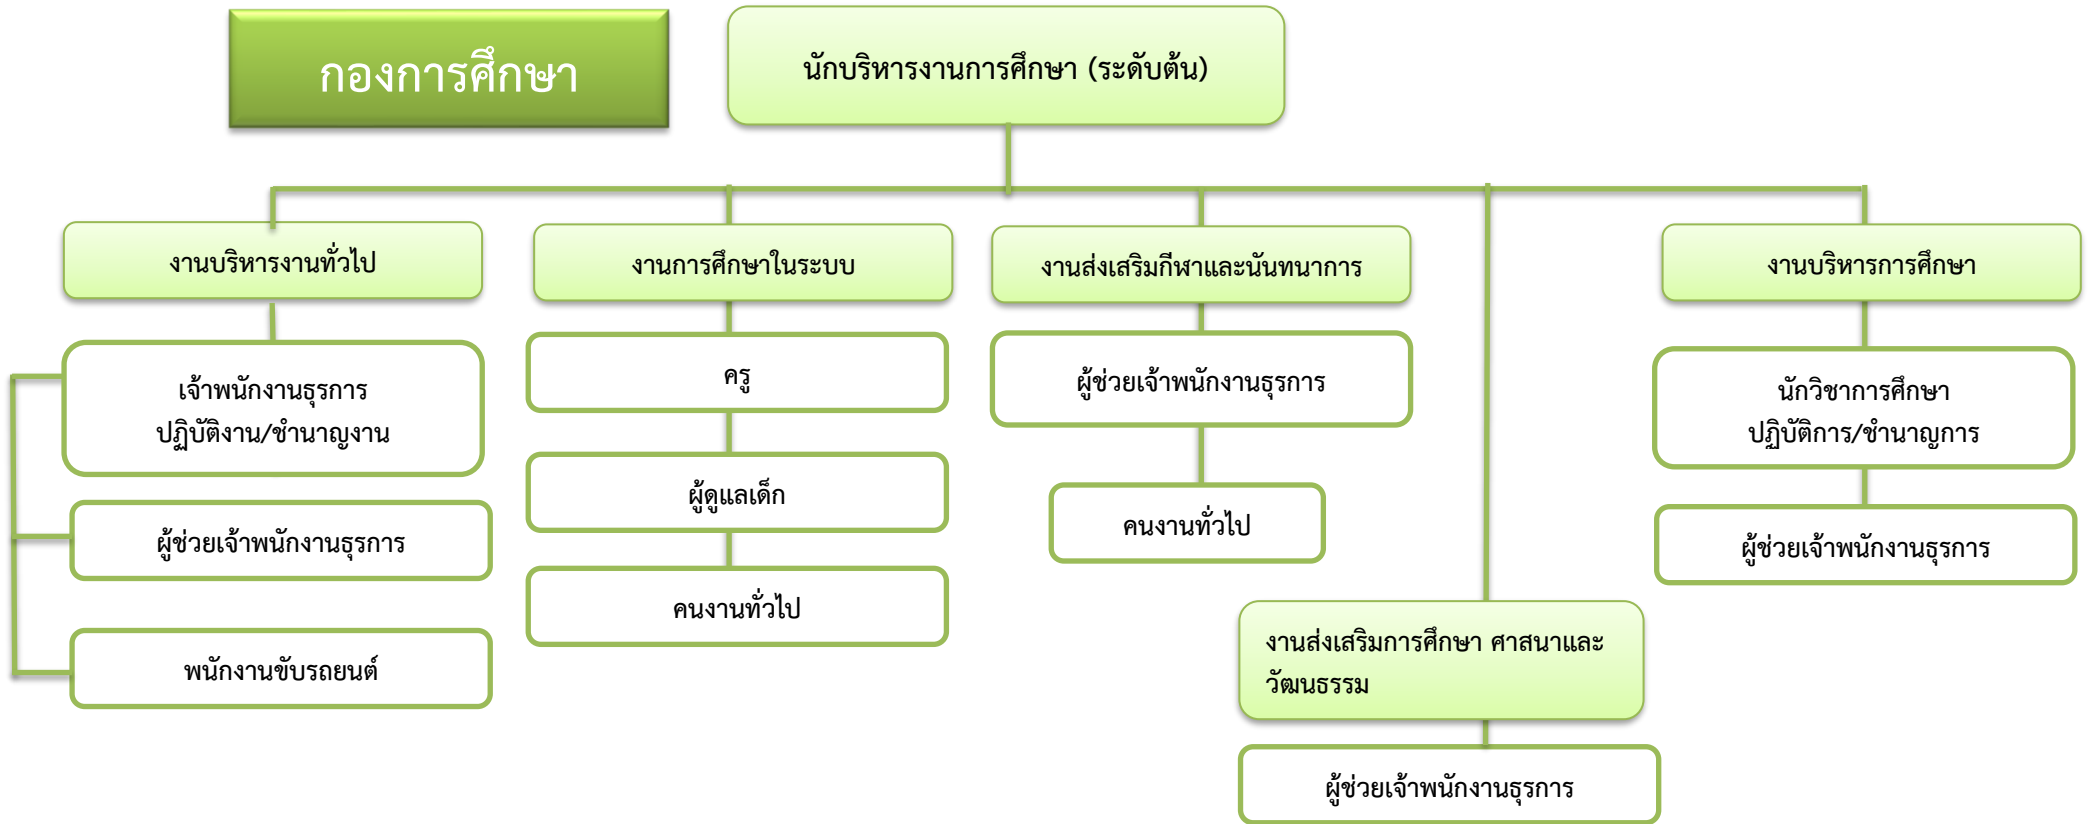

# สำนักปลัดเทศบาล

ปลัดเทศบาล (ระดับกลาง)

หน่วยตรวจสอบภายใน

หัวหน้าสำนักปลัด (ระดับต้น)

นักวิชาการตรวจสอบภายใน (ปก./ชก.)

ผู้ช่วยนักวิชาการตรวจสอบภายใน

b.